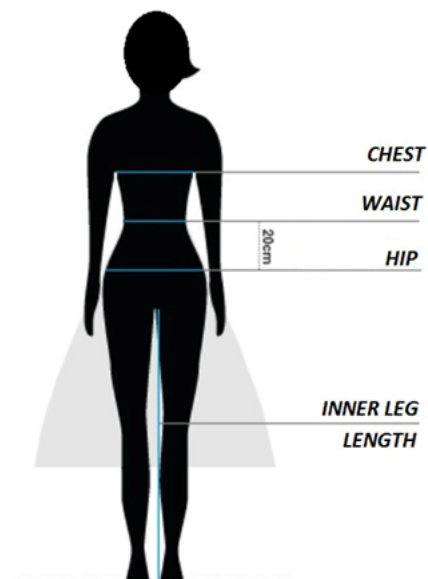

NOMAD Women's Apparel Sizing Information

	Small	Medium	Large	X-Large	XX-Large
Nederland	36	38	40	42	44
Deutschland	36	38	40	42	44
United-Kingdom	8	10	12	14	16
France	38	40	42	44	46
USA	6	8	10	12	14
Chest (cm.)	82-85	86-89	90-93	94-97	98-102
Waist (cm.)	66-69	70-73	74-77	78-81	82-86
Hip (cm.)	92-95	96-98	99-102	103-106	107-110

Note: A NOMAD 'Medium' is a Nederland maat 38, Deutschland gröÙe 38, UK size 10..

NOMAD Men's Apparel Sizing Information

	Small	Medium	Large	X-Large	XX-Large
Nederland	48	50	52	54	56
Deutschland	48	50	52	54	56
United-Kingdom	36	38	40	42	44
France	38	40-42	42-44	46	48
USA	36	38	40	42	44
Chest (cm.)	94-97	98-101	102-105	106-109	110-113
Hip (cm.)	96-98	99-102	103-106	106-108	109-111
Length (cm.)	171-176	174-179	177-182	180-184	182-186

Note: A NOMAD 'Medium' is a Nederland maat 50, Deutschland gröÙe 50, UK size 38..